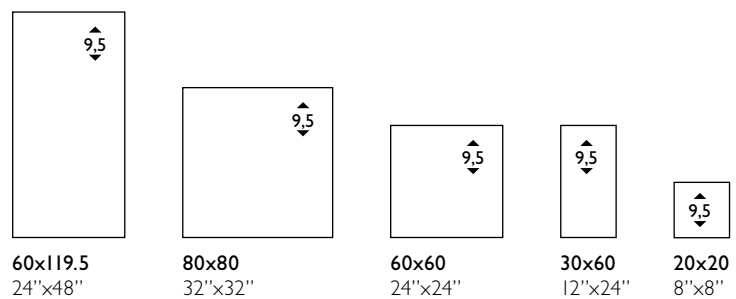

FORMATI - SIZES

RIALTO

FORMATI / SIZES

60x119,5 · 80x80 · 60x60 · 30x60 · 20x20

VENICE RIALTO
80x80 _ 32"x32"

VENICE RIALTO
60x60 _ 24"x24"

VENICE RIALTO
60x60 _ 24"x24"
VENICE GIUDECCA
30x60 _ 12"x24"

12

VENICE SAN MARCO
80x80 _ 32"x32"

MURANO

FORMATI / SIZES

60x119,5 · 80x80 · 60x60 · 30x60 · 20x20

VENICE MURANO
60x60 - 24"x24"

VENICE MURANO
60x60 - 24"x24"

LA FENICE

FORMATI / SIZES