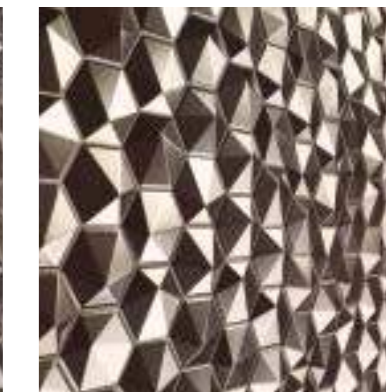

3D HEX. METALICO ENM.
34 x 32,6 (G 54) 13,3" x 12,7" m

STOW DECOR

Disponibles en todos los colores · Available in all colors