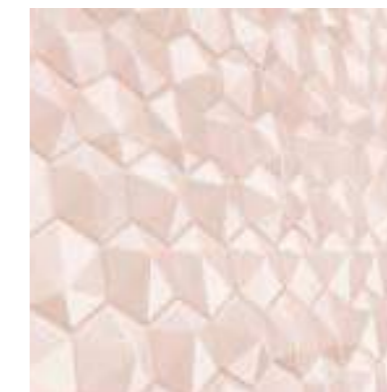

3D HEX. ROSA MIX ENM.
34 x 32,6 (G 54) 13,3" x 12,7" m