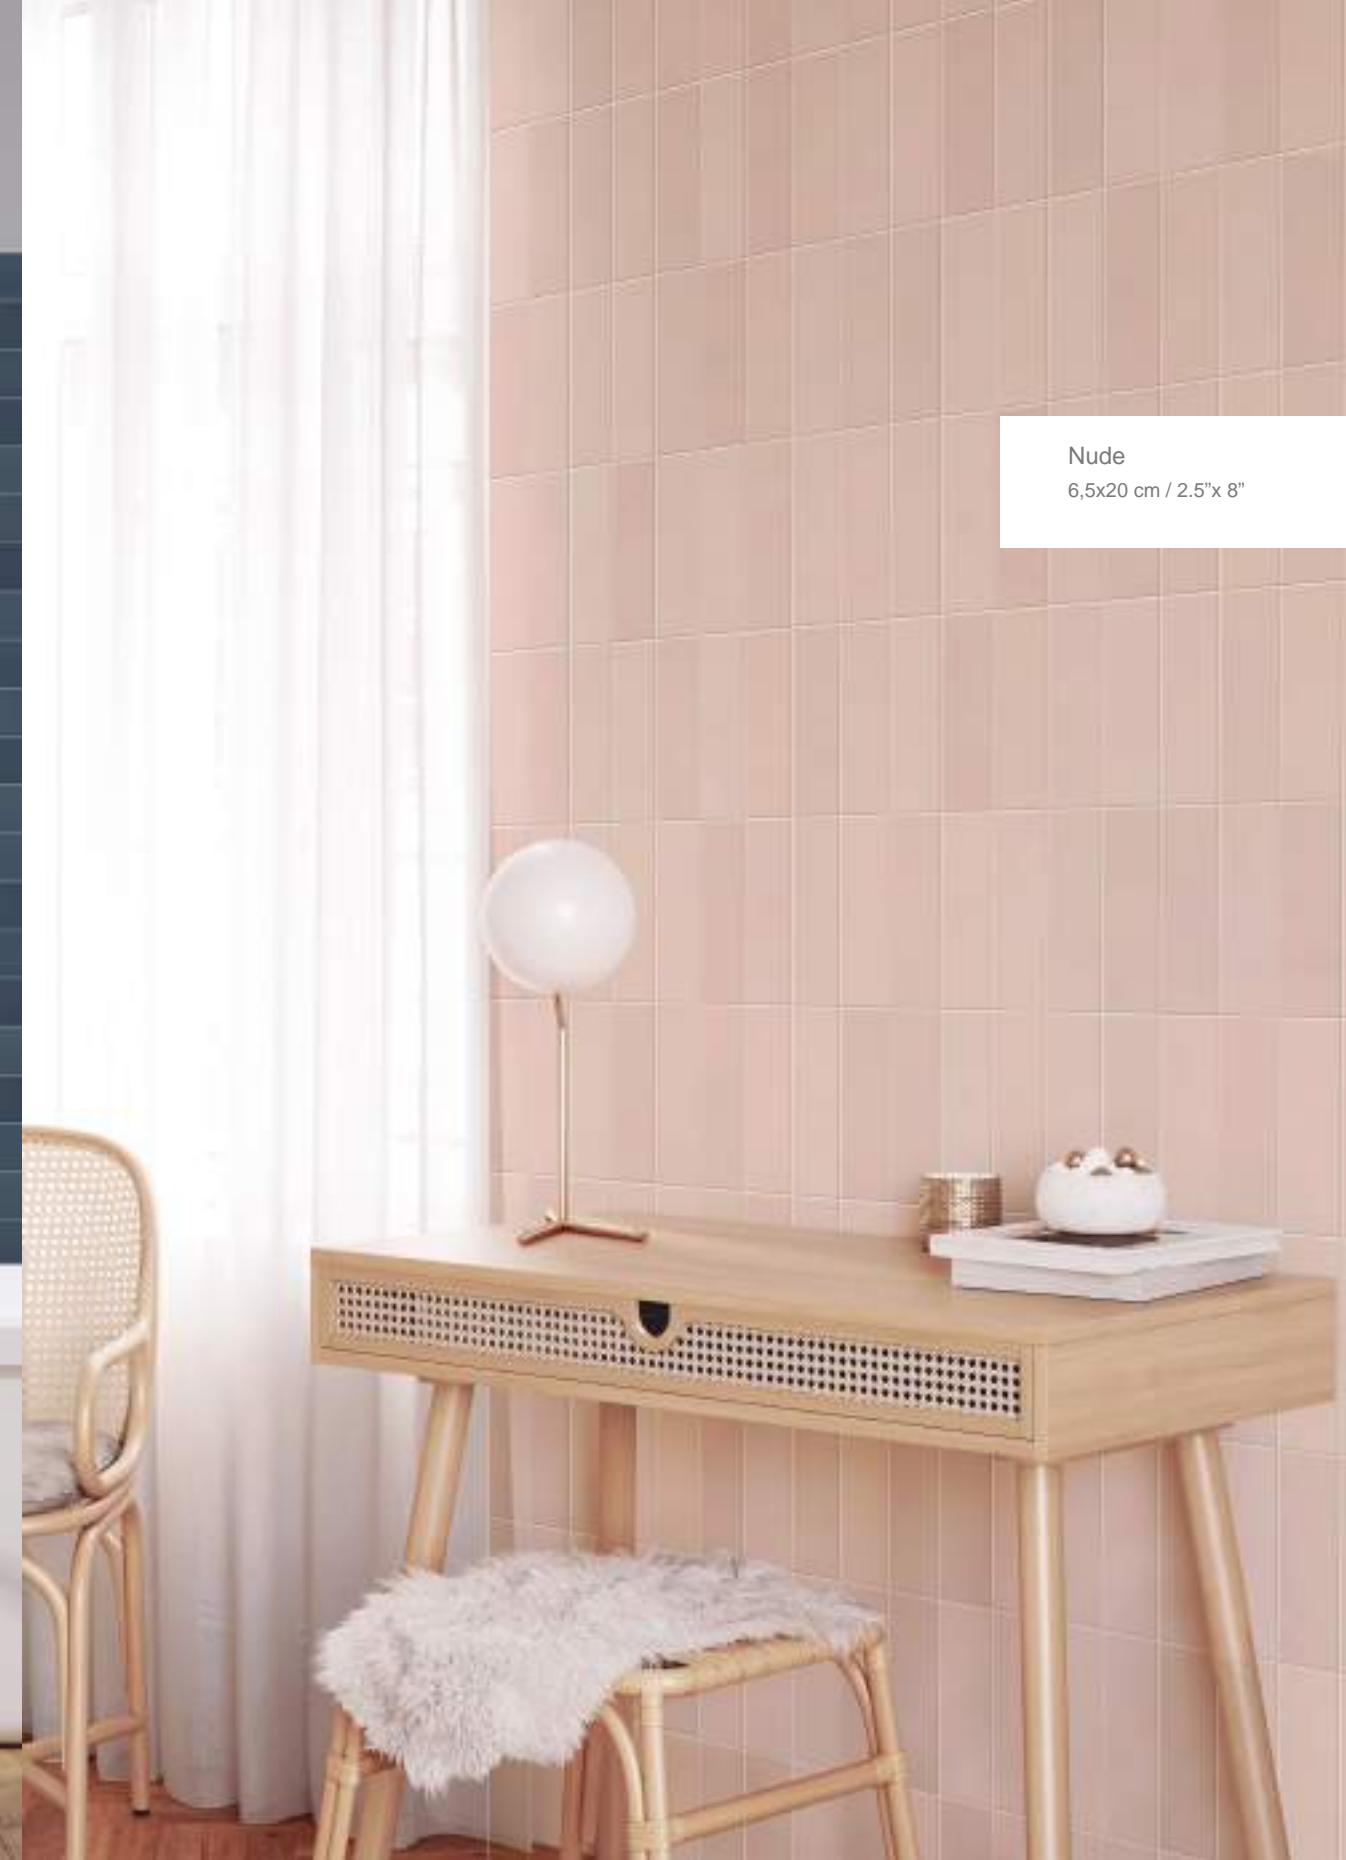

CHALKY

estudiocerámico
change to be exclusive

Artic
Acqua
6,5x20 cm / 2.5"x 8"

Deep Blue

6,5x20 cm / 2.5"x 8"

Nude

6,5x20 cm / 2.5"x 8"

Graphite
Olive
Nude
Deep Blue

6,5x20 cm / 2.5"x 8"

Chalky

6,5x20 cm. / 2.5"x8"
8 mm espesor / thickness

MATT

E235776 Artic

E235762 White

E235770 Nude

E235768 Sand