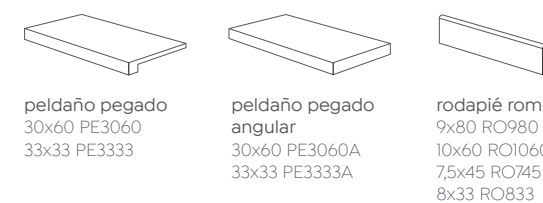

DECORS. DECORADOS

muretto alabama perla

muretto alabama beige

COLORS. COLORES

alabama perla

alabama gris

alabama beige

SIZE	PIECES/BOX	PIECES/PALLET	BOX/PALLET	M2 SQM/BOX	M2 SQM/PALLET	KG/BOX	KG/PALLET
80x80	2	80	40	1,28	51,20	31,20	1.268,00
60x60	4	144	36	1,44	51,84	30,00	1.100,00
30x60	8	480	48	1,44	86,40	25,00	1.523,00
45x45	7	448	64	1,42	90,88	26,50	1.716,00
33x33	9	576	64	1,00	64,00	15,75	1.028,00
muretto 30x60	7	-	-	-	-	-	-
mosaico 33x33	5	-	-	-	-	-	-
rodapié 9x80	10	-	-	-	-	-	-
rodapié 10x60	10	-	-	-	-	-	-
rodapié 7,5x45	20	-	-	-	-	-	-
rodapié 8x33	30	-	-	-	-	-	-