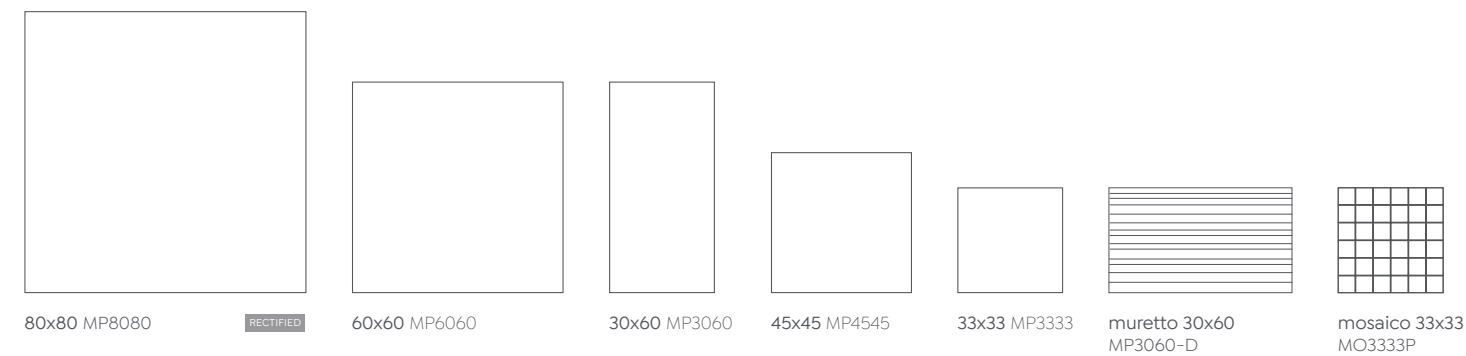

ALABAMA

UNDEFASAPORCELÁNICO®

MATT RELIEF RECTIFIED 80x80 V3 10 FACES

80x80 · 60x60 · 30x60 · 45x45 · 33x33 cm
31,5 x 31,5" · 24x24" · 11,8x24" · 18x18" · 13,2x13,2"

alabama beige · muretto alabama beige

ALABAMA

MATT RELIEF RECTIFIED 80x80 V3 10 FACES

80x80 · 60x60 · 30x60 · 45x45 · 33x33 cm 31,5 x31,5" · 24x24" · 11,8x24" · 18x18" · 13,2x13,2"

alabama gris

80x80 MP8080 **RECTIFIED** 60x60 MP6060 30x60 MP3060 45x45 MP4545 33x33 MP3333 muretto 30x60 MP3060-D mosaico 33x33 MO3333P

DECORS. DECORADOS

muretto alabama perla

muretto alabama beige

COLORS. COLORES

alabama perla

alabama gris

alabama beige

SIZE	PIECES/BOX	PIECES/PALLET	BOX/PALLET	M2 SQM/BOX	M2 SQM/PALLET	KG/BOX	KG/PALLET
80x80	2	80	40	1,28	51,20	31,20	1.268,00
60x60	4	144	36	1,44	51,84	30,00	1.100,00
30x60	8	480	48	1,44	86,40	25,00	1.523,00
45x45	7	448	64	1,42	90,88	26,50	1.716,00
33x33	9	576	64	1,00	64,00	15,75	1.028,00
muretto 30x60	7	-	-	-	-	-	-
mosaico 33x33	5	-	-	-	-	-	-
rodapié 9x80	10	-	-	-	-	-	-
rodapié 10x60	10	-	-	-	-	-	-
rodapié 7,5x45	20	-	-	-	-	-	-
rodapié 8x33	30	-	-	-	-	-	-

peldaño pegado 30x60 PE3060 33x33 PE3333 peldaño pegado angular 30x60 PE3060A 33x33 PE3333A rodapié romo 9x80 RO980 10x60 RO1060 7,5x45 RO745 8x33 RO833